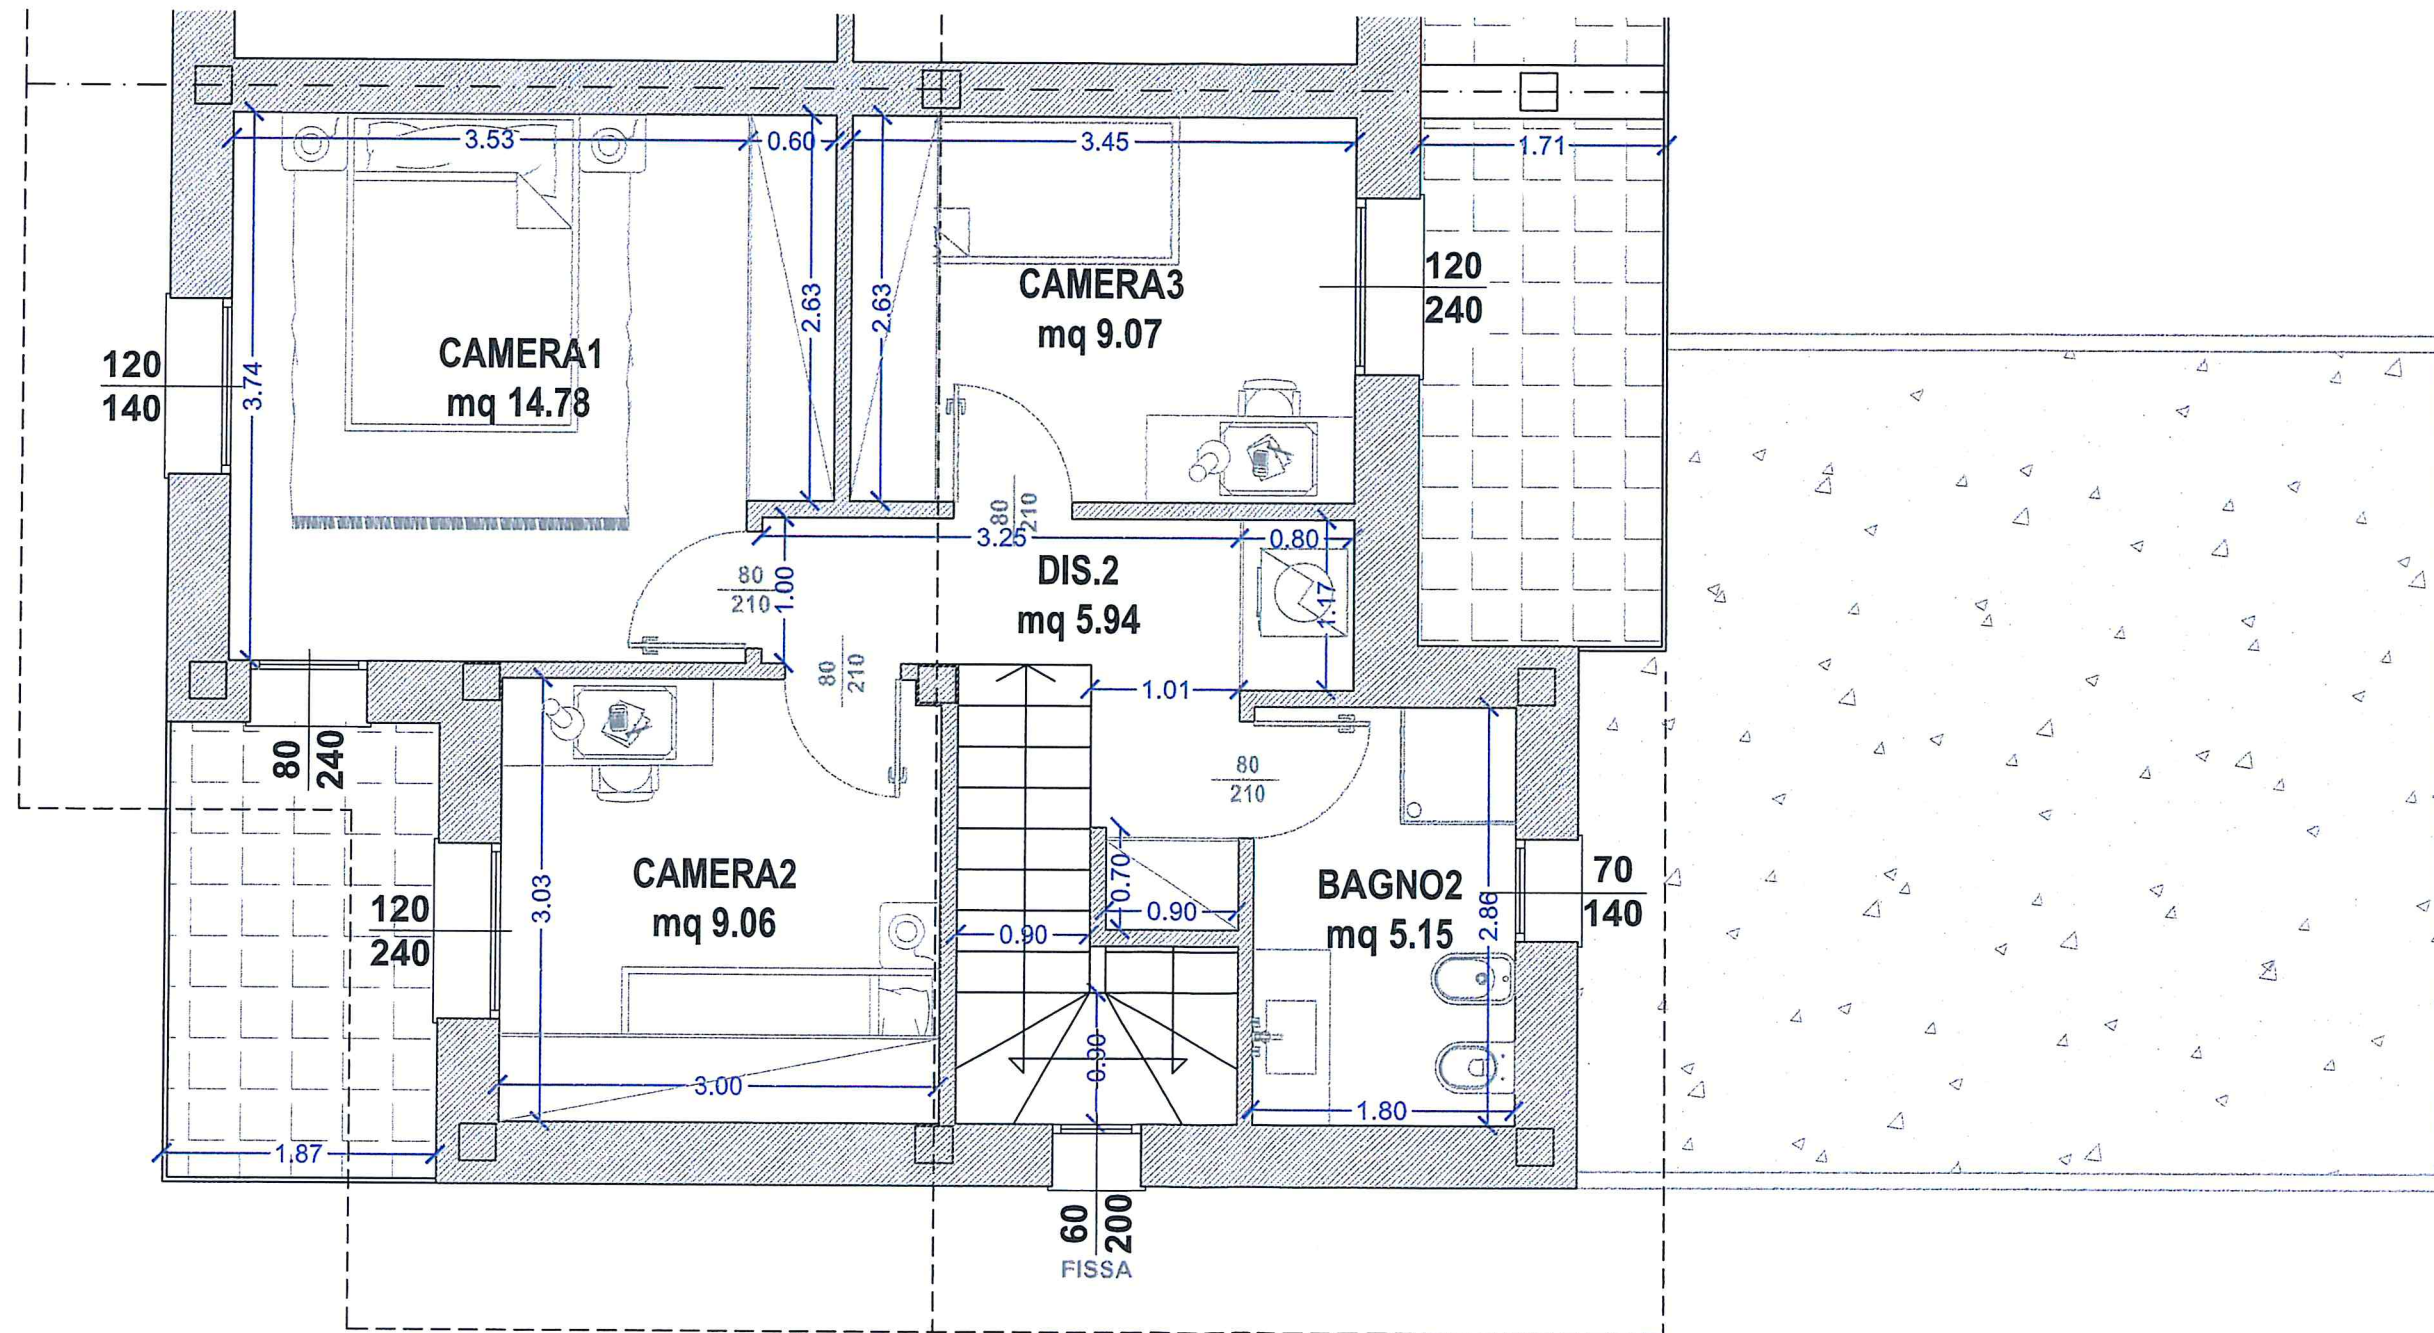

Planimetri

VIA GIO

RESIDENZA GIOVANNI XXIII

Villetta A

Pianta piano terra - scala 1:50

Villetta A

Pianta piano primo - scala 1:50

Villetta B

Pianta piano terra - scala 1:50

Villetta C

Pianta piano terra - scala 1:50

Villetta C

Pianta piano primo - scala 1:50

Villetta D

Pianta piano terra - scala 1:50

Villetta D

Pianta piano primo - scala 1:50