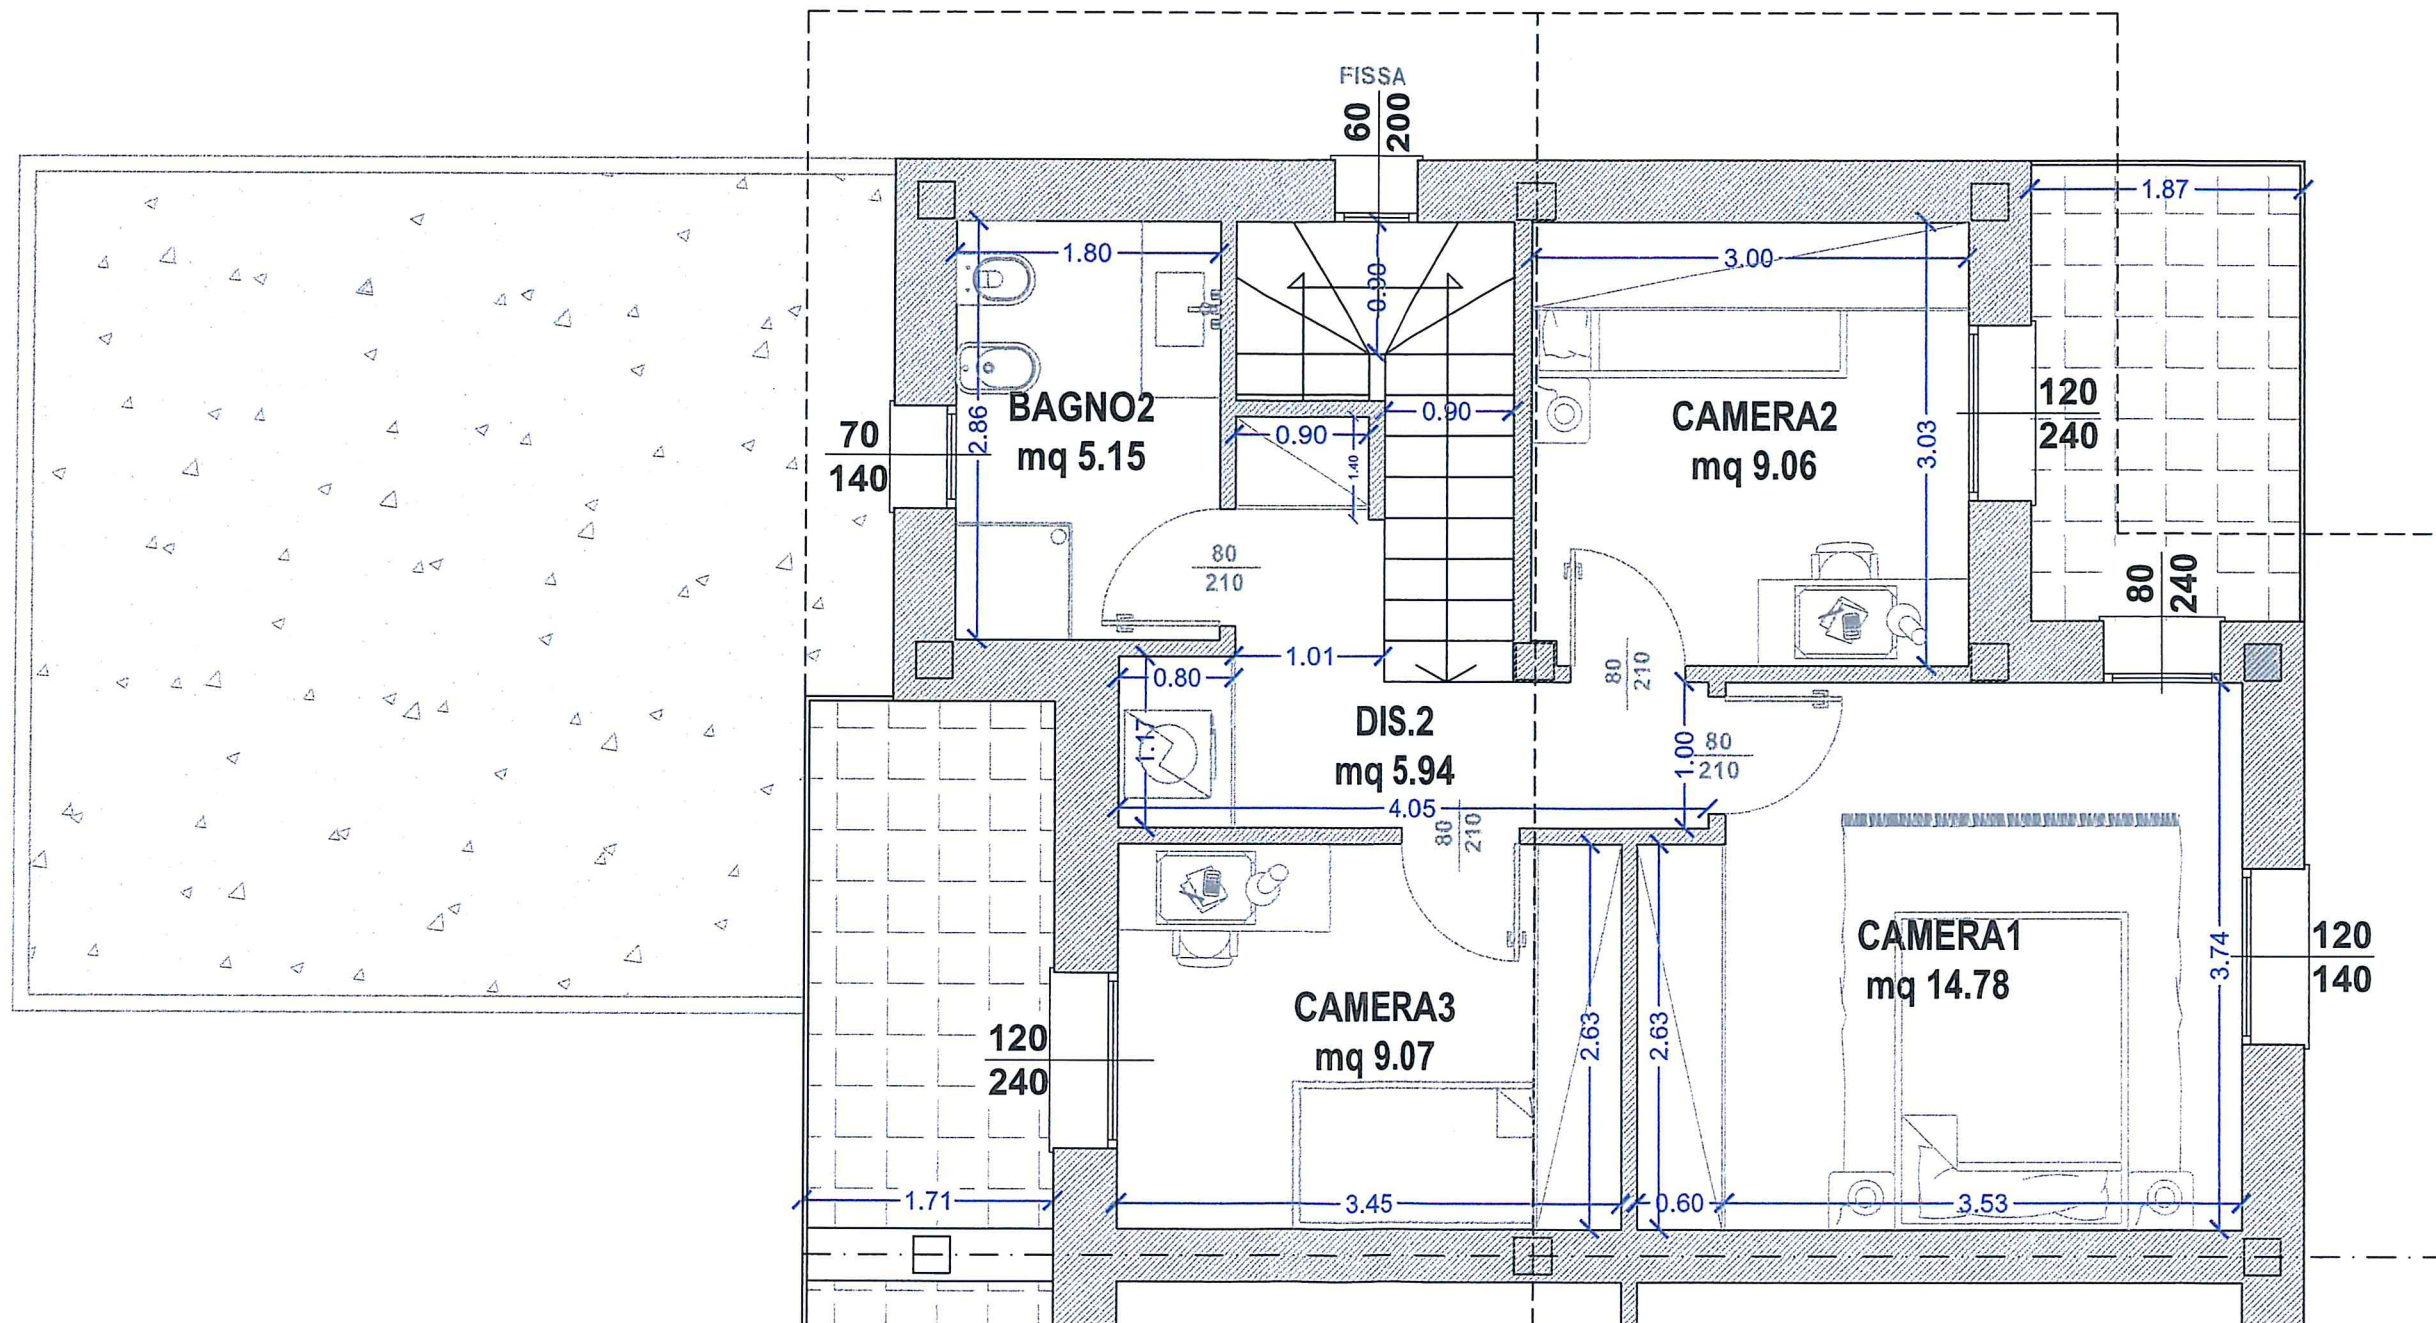

Planimetri

VIA GIO

RESIDENZA GIOVANNI XXIII

Villetta A

Pianta piano terra - scala 1:50

Villetta A

Pianta piano primo - scala 1:50

Villetta B

Pianta piano terra - scala 1:50

Villetta C

Pianta piano terra - scala 1:50

Villetta C

Pianta piano primo - scala 1:50

Villetta D

Pianta piano terra - scala 1:50

Villetta D

Pianta piano primo - scala 1:50