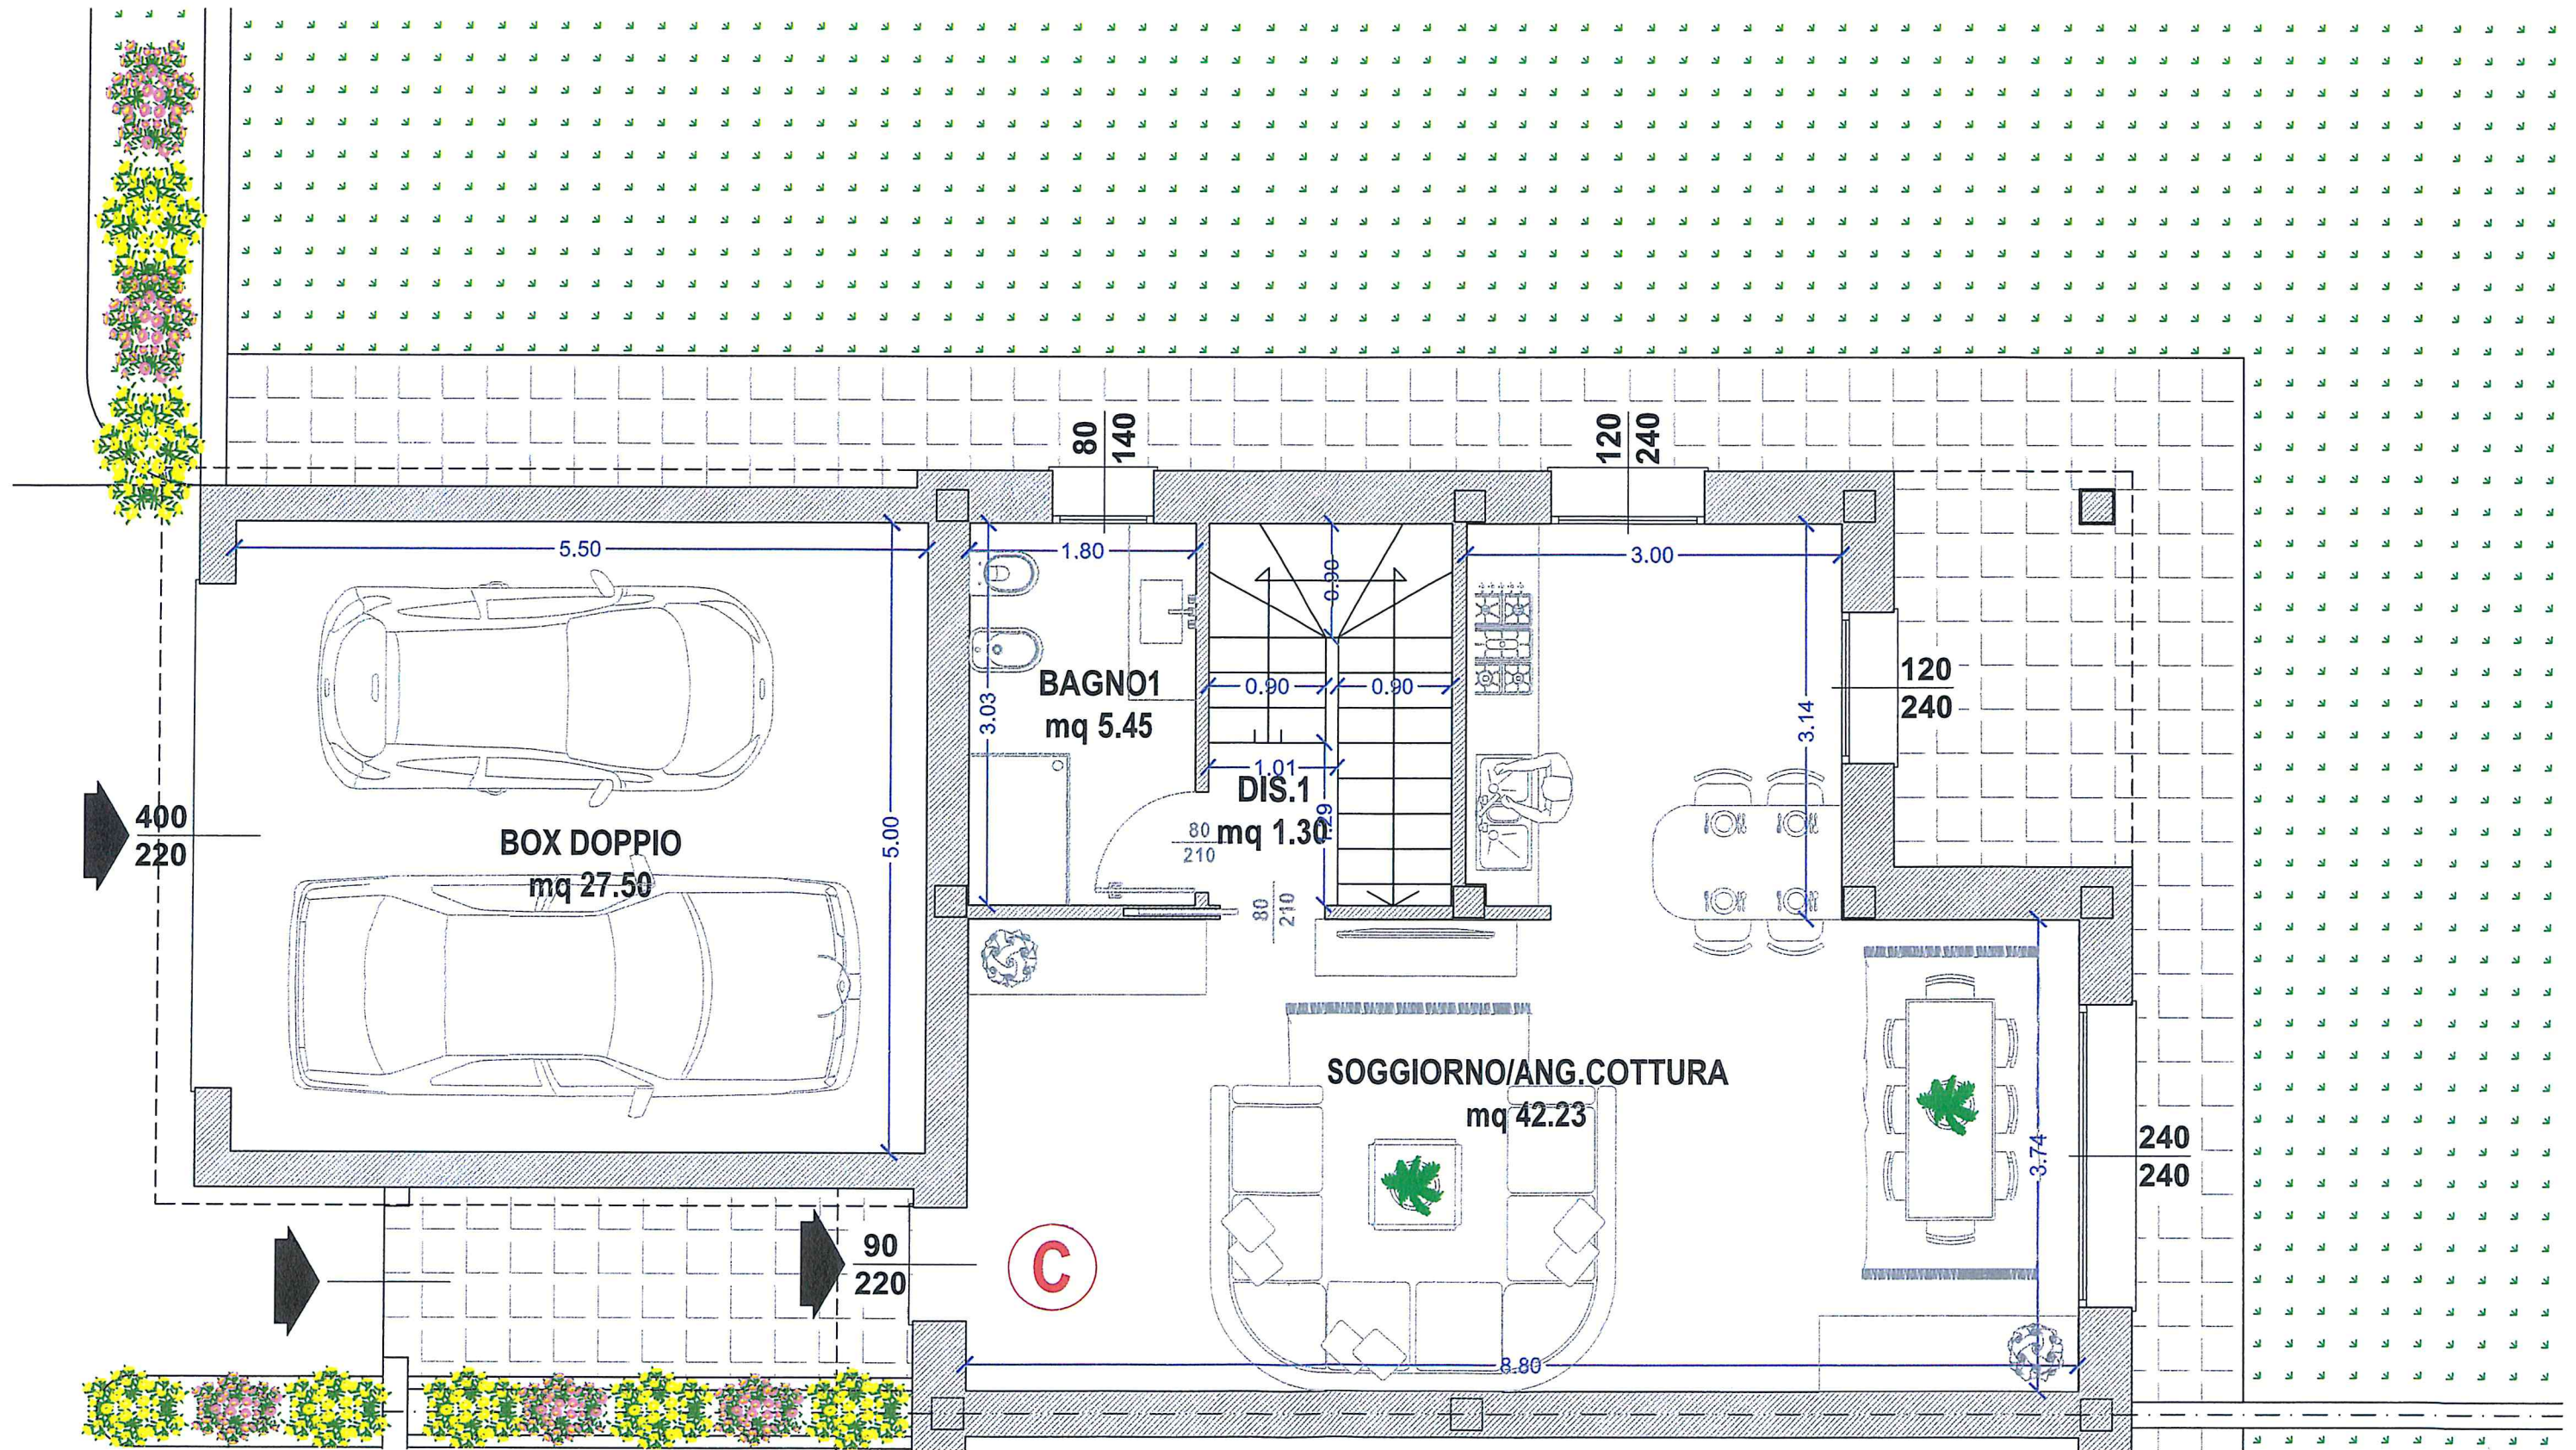

Planimetri

VIA GIO

RESIDENZA GIOVANNI XXIII

Villetta A

Pianta piano terra - scala 1:50

Villetta A

Pianta piano primo - scala 1:50

Villetta B

Pianta piano terra - scala 1:50

Villetta C

Pianta piano terra - scala 1:50

Villetta C

Pianta piano primo - scala 1:50

Villetta D

Pianta piano terra - scala 1:50

Villetta D

Pianta piano primo - scala 1:50