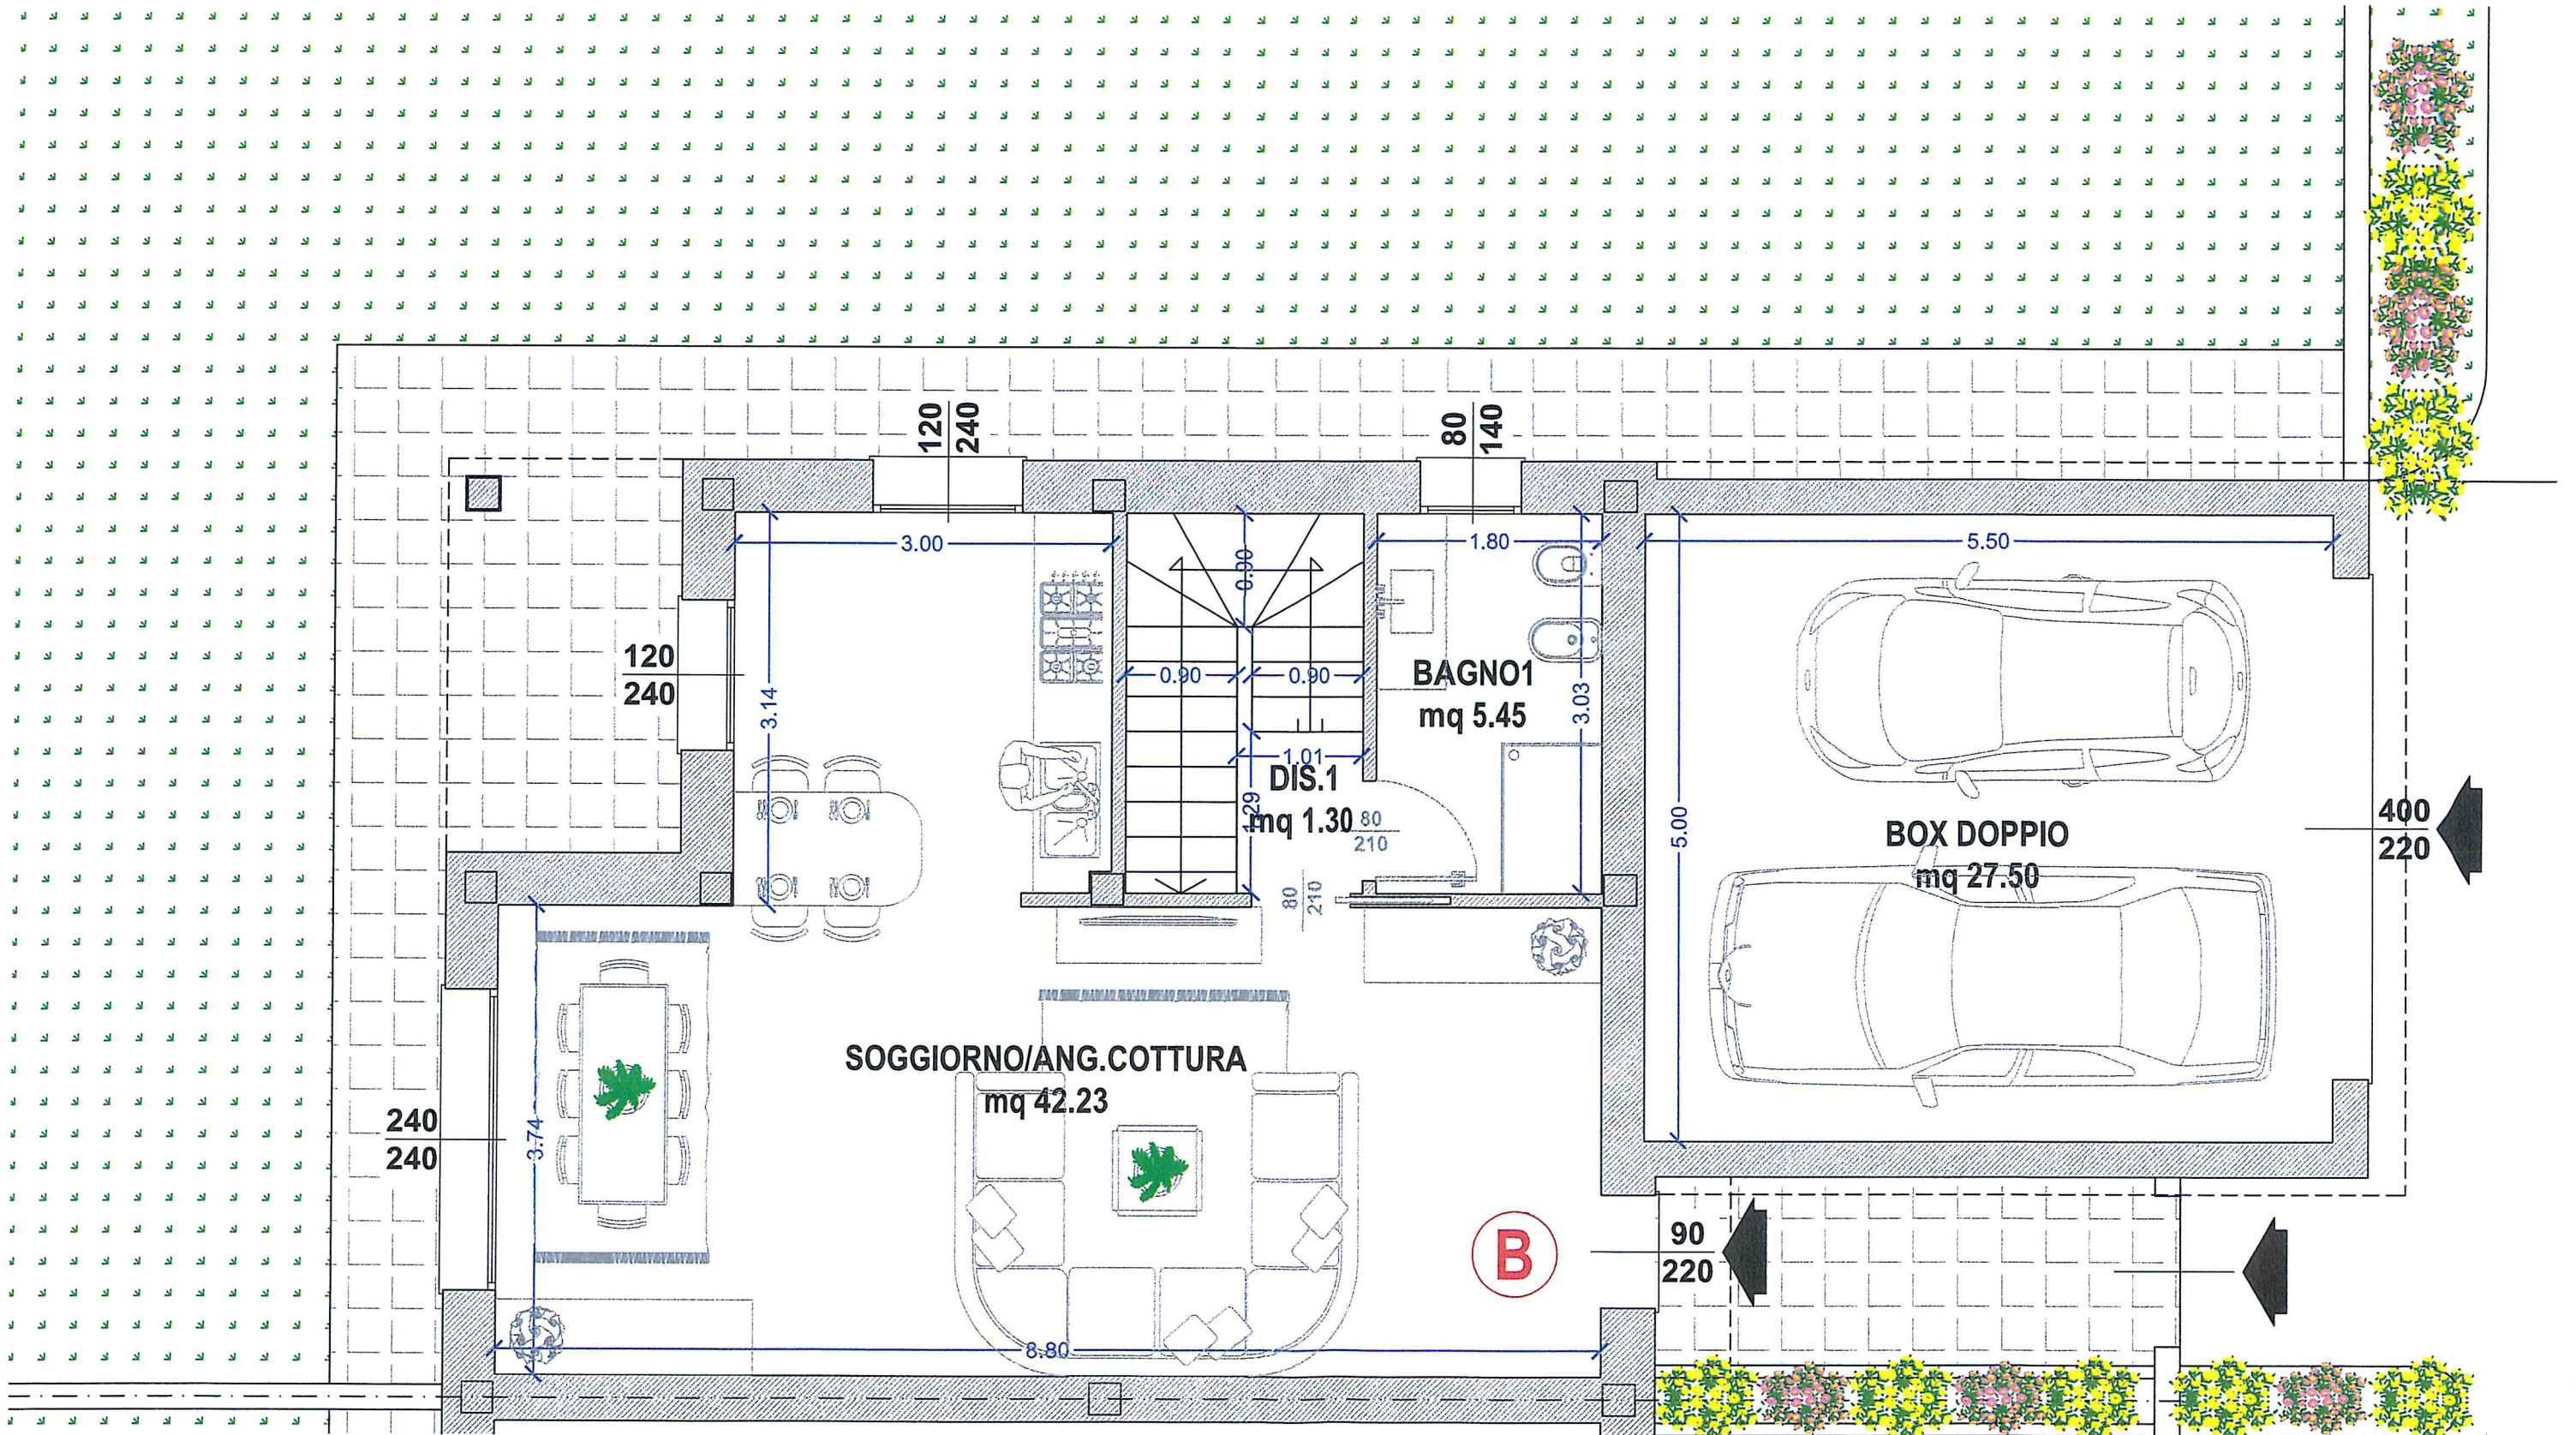

Planimetri

VIA GIO

RESIDENZA GIOVANNI XXIII

Villetta A

Pianta piano terra - scala 1:50

Villetta A

Pianta piano primo - scala 1:50

Villetta B

Pianta piano terra - scala 1:50

Villetta C

Pianta piano terra - scala 1:50

Villetta C

Pianta piano primo - scala 1:50

Villetta D

Pianta piano terra - scala 1:50

Villetta D

Pianta piano primo - scala 1:50