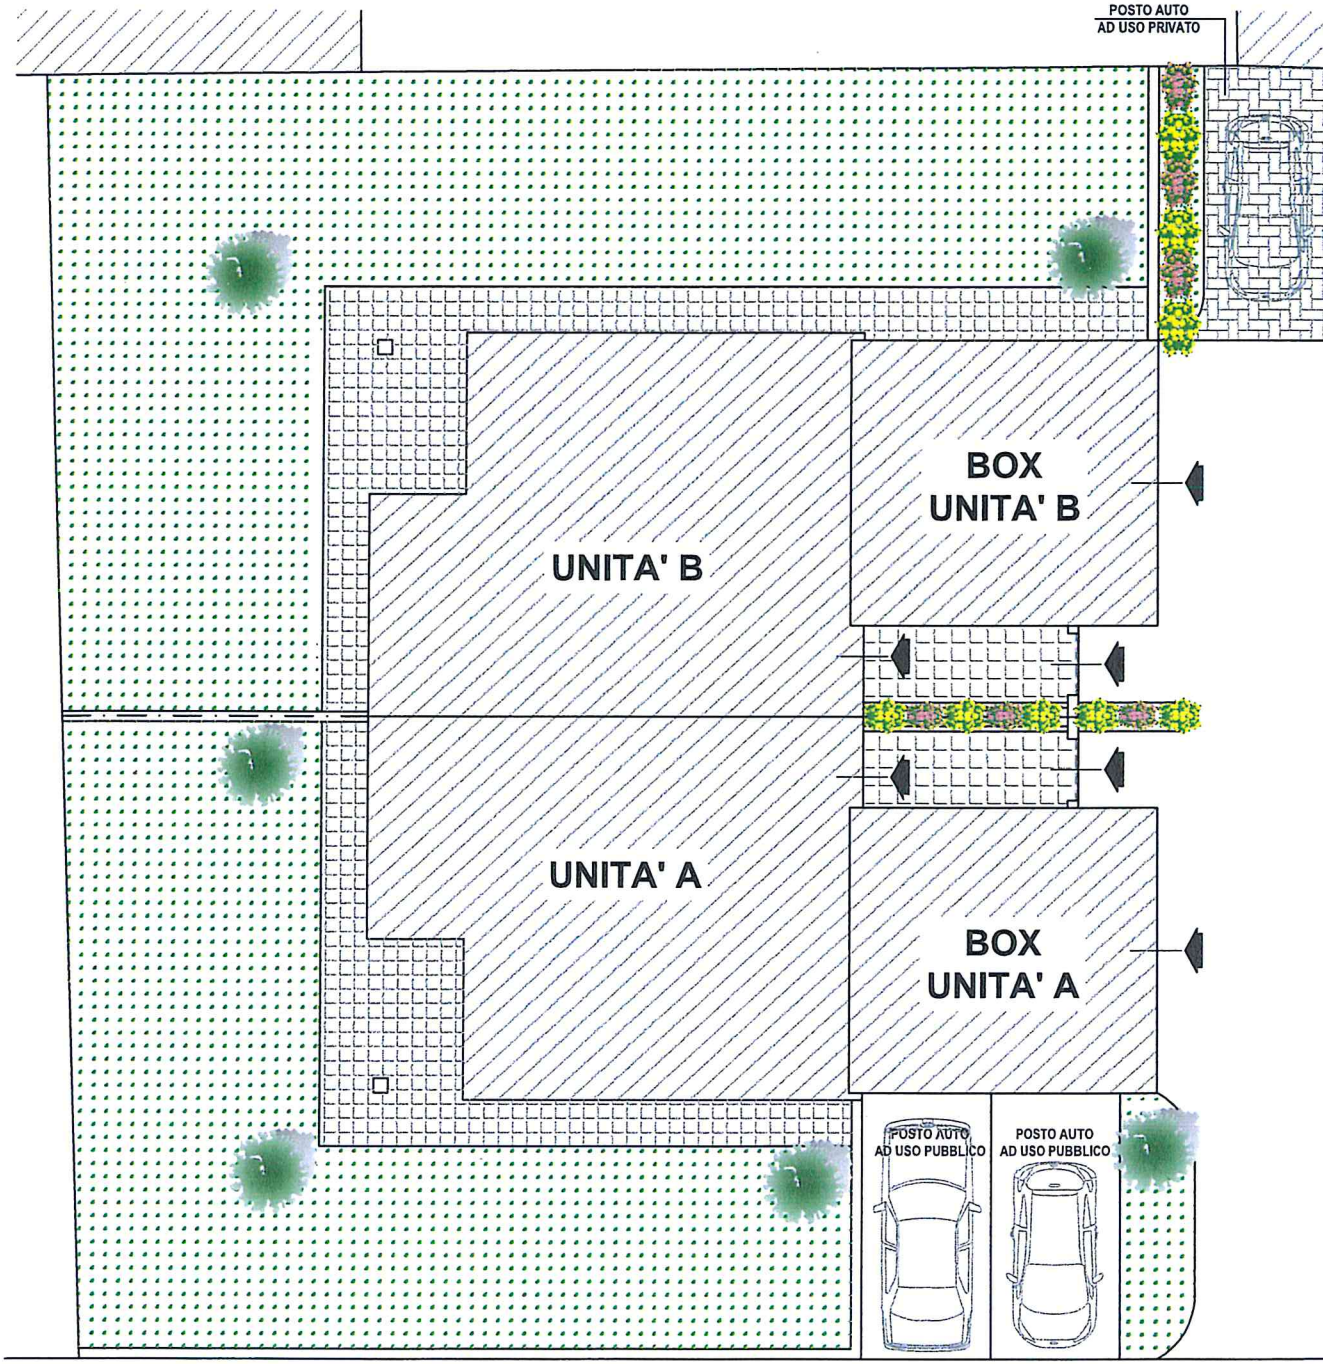

Planimetri

VIA GIO

RESIDENZA GIOVANNI XXIII

Villetta A

Pianta piano terra - scala 1:50

Villetta A

Pianta piano primo - scala 1:50

Villetta B

Pianta piano terra - scala 1:50

Villetta C

Pianta piano terra - scala 1:50

Villetta C

Pianta piano primo - scala 1:50

Villetta D

Pianta piano terra - scala 1:50

Villetta D

Pianta piano primo - scala 1:50