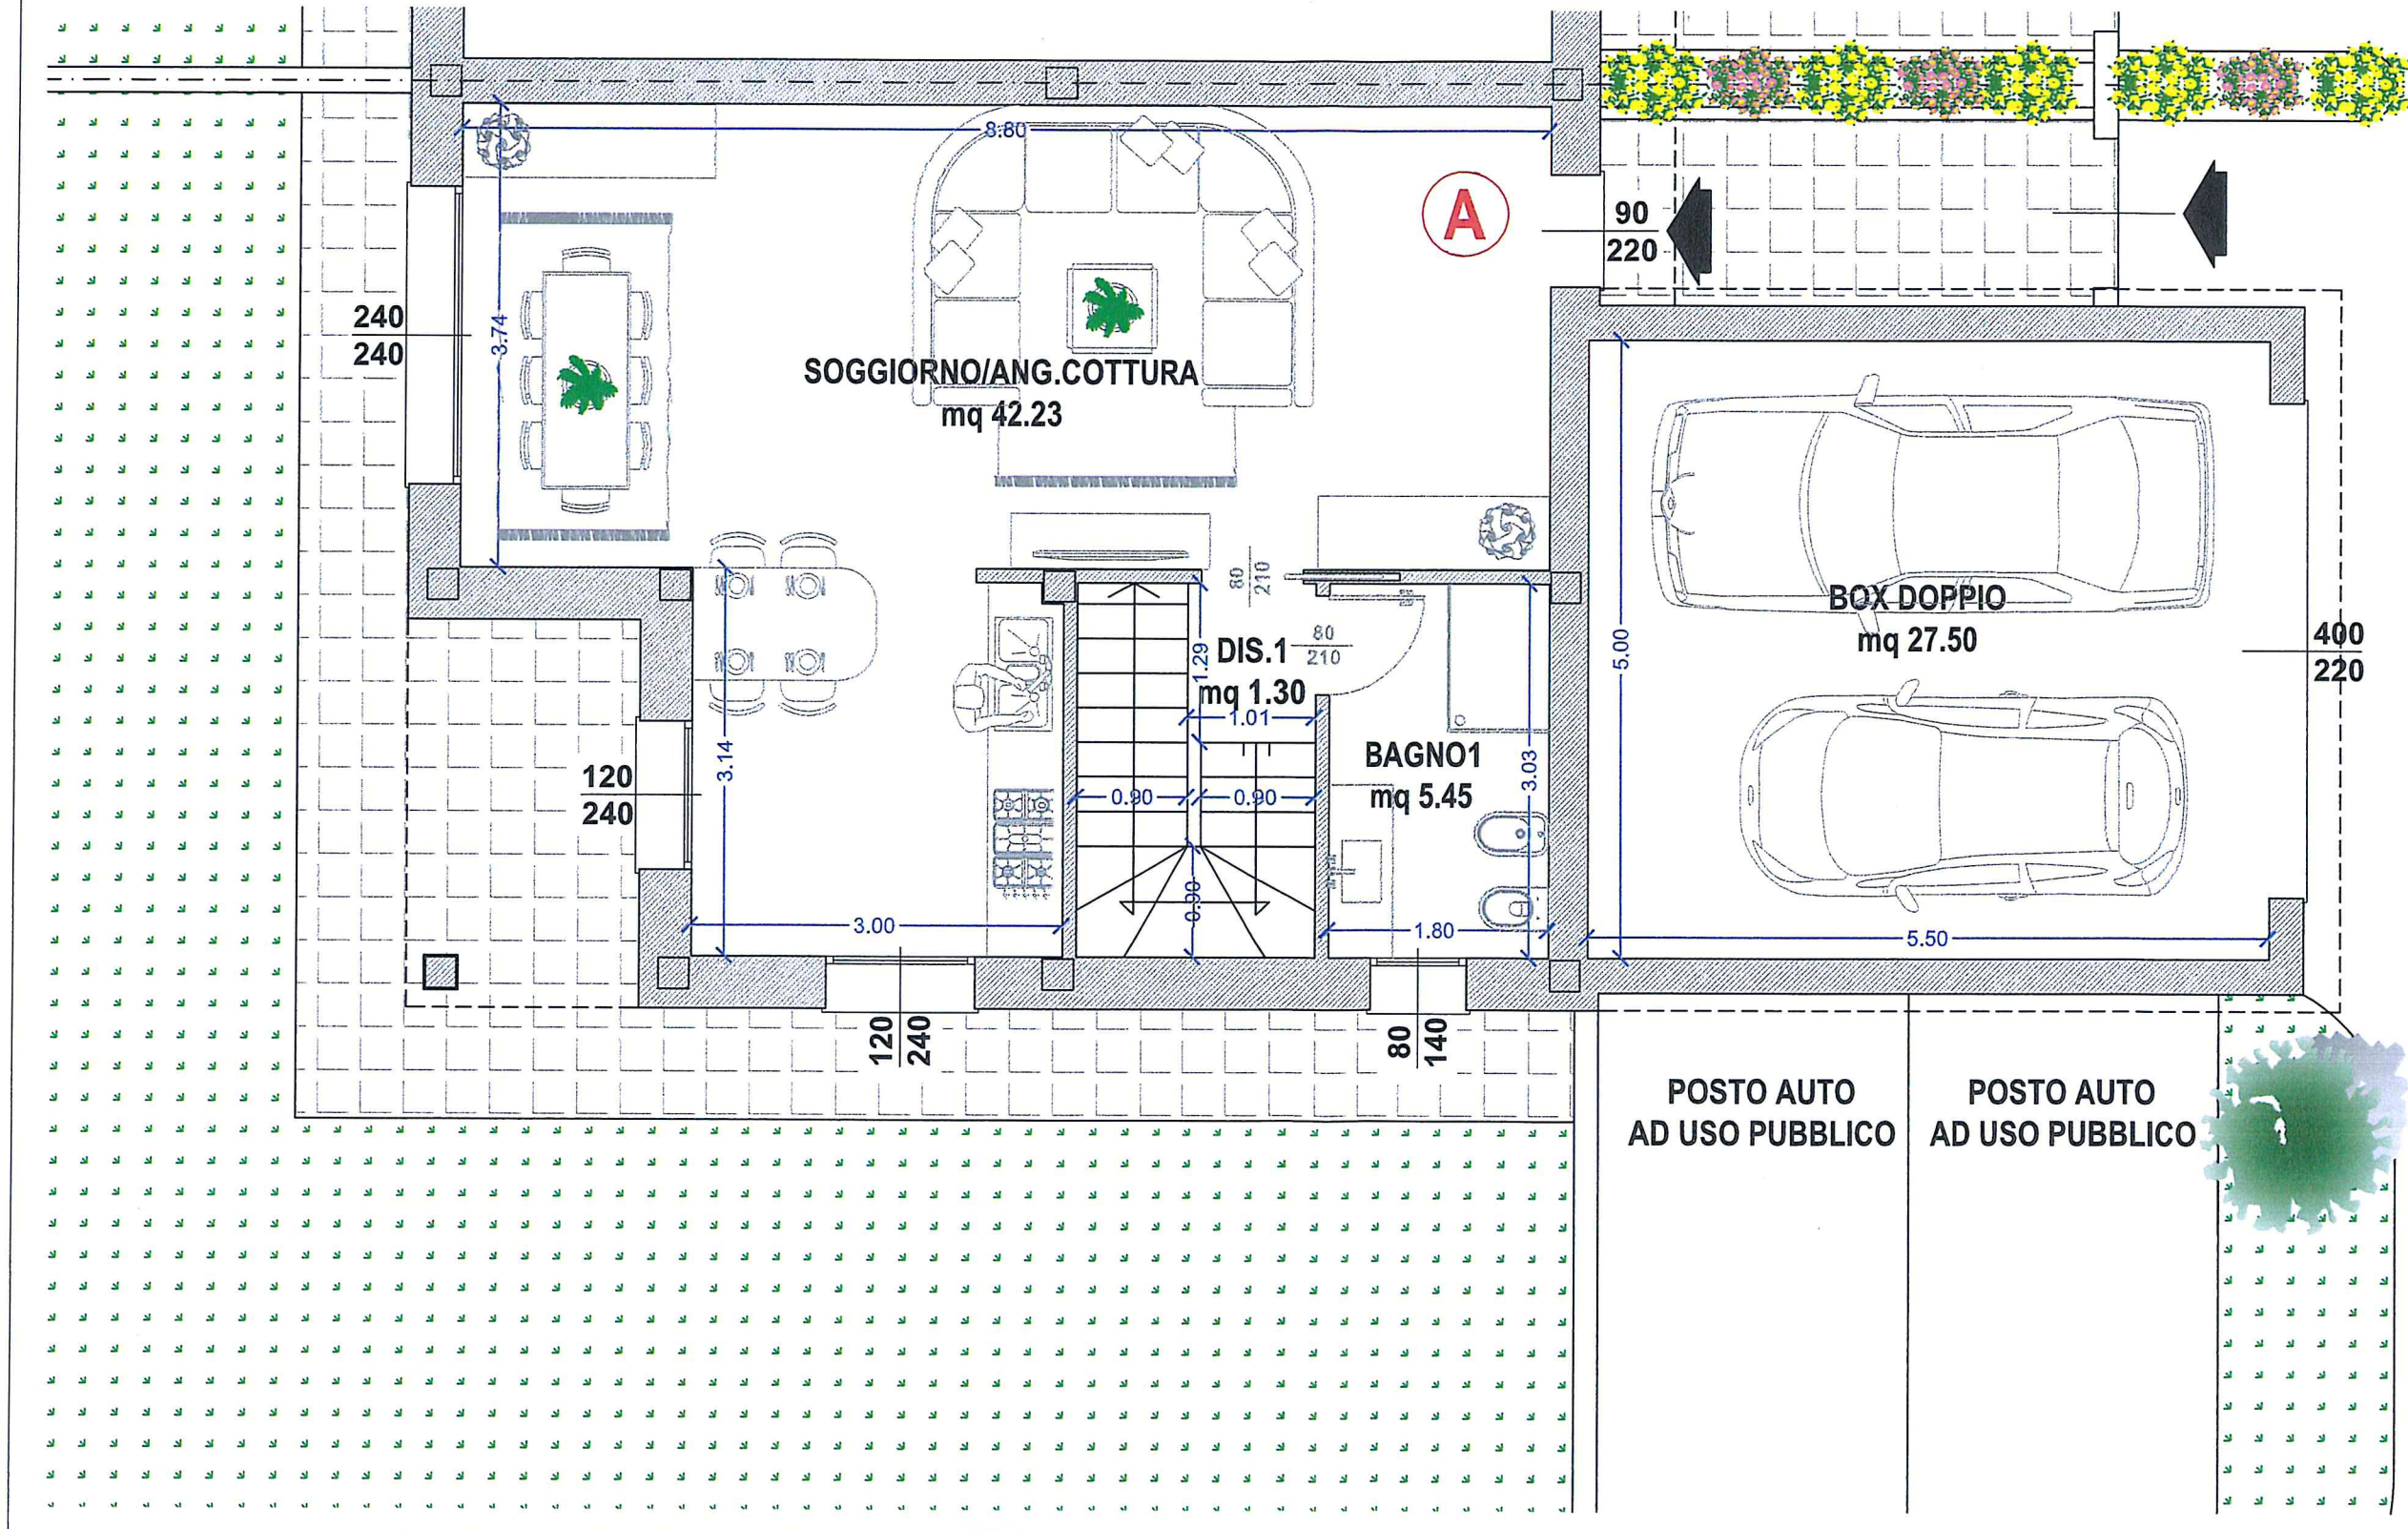

Planimetri

VIA GIO

RESIDENZA GIOVANNI XXIII

Villetta A

Pianta piano terra - scala 1:50

Villetta A

Pianta piano primo - scala 1:50

Villetta B

Pianta piano terra - scala 1:50

Villetta C

Pianta piano terra - scala 1:50

Villetta C

Pianta piano primo - scala 1:50

Villetta D

Pianta piano terra - scala 1:50

Villetta D

Pianta piano primo - scala 1:50