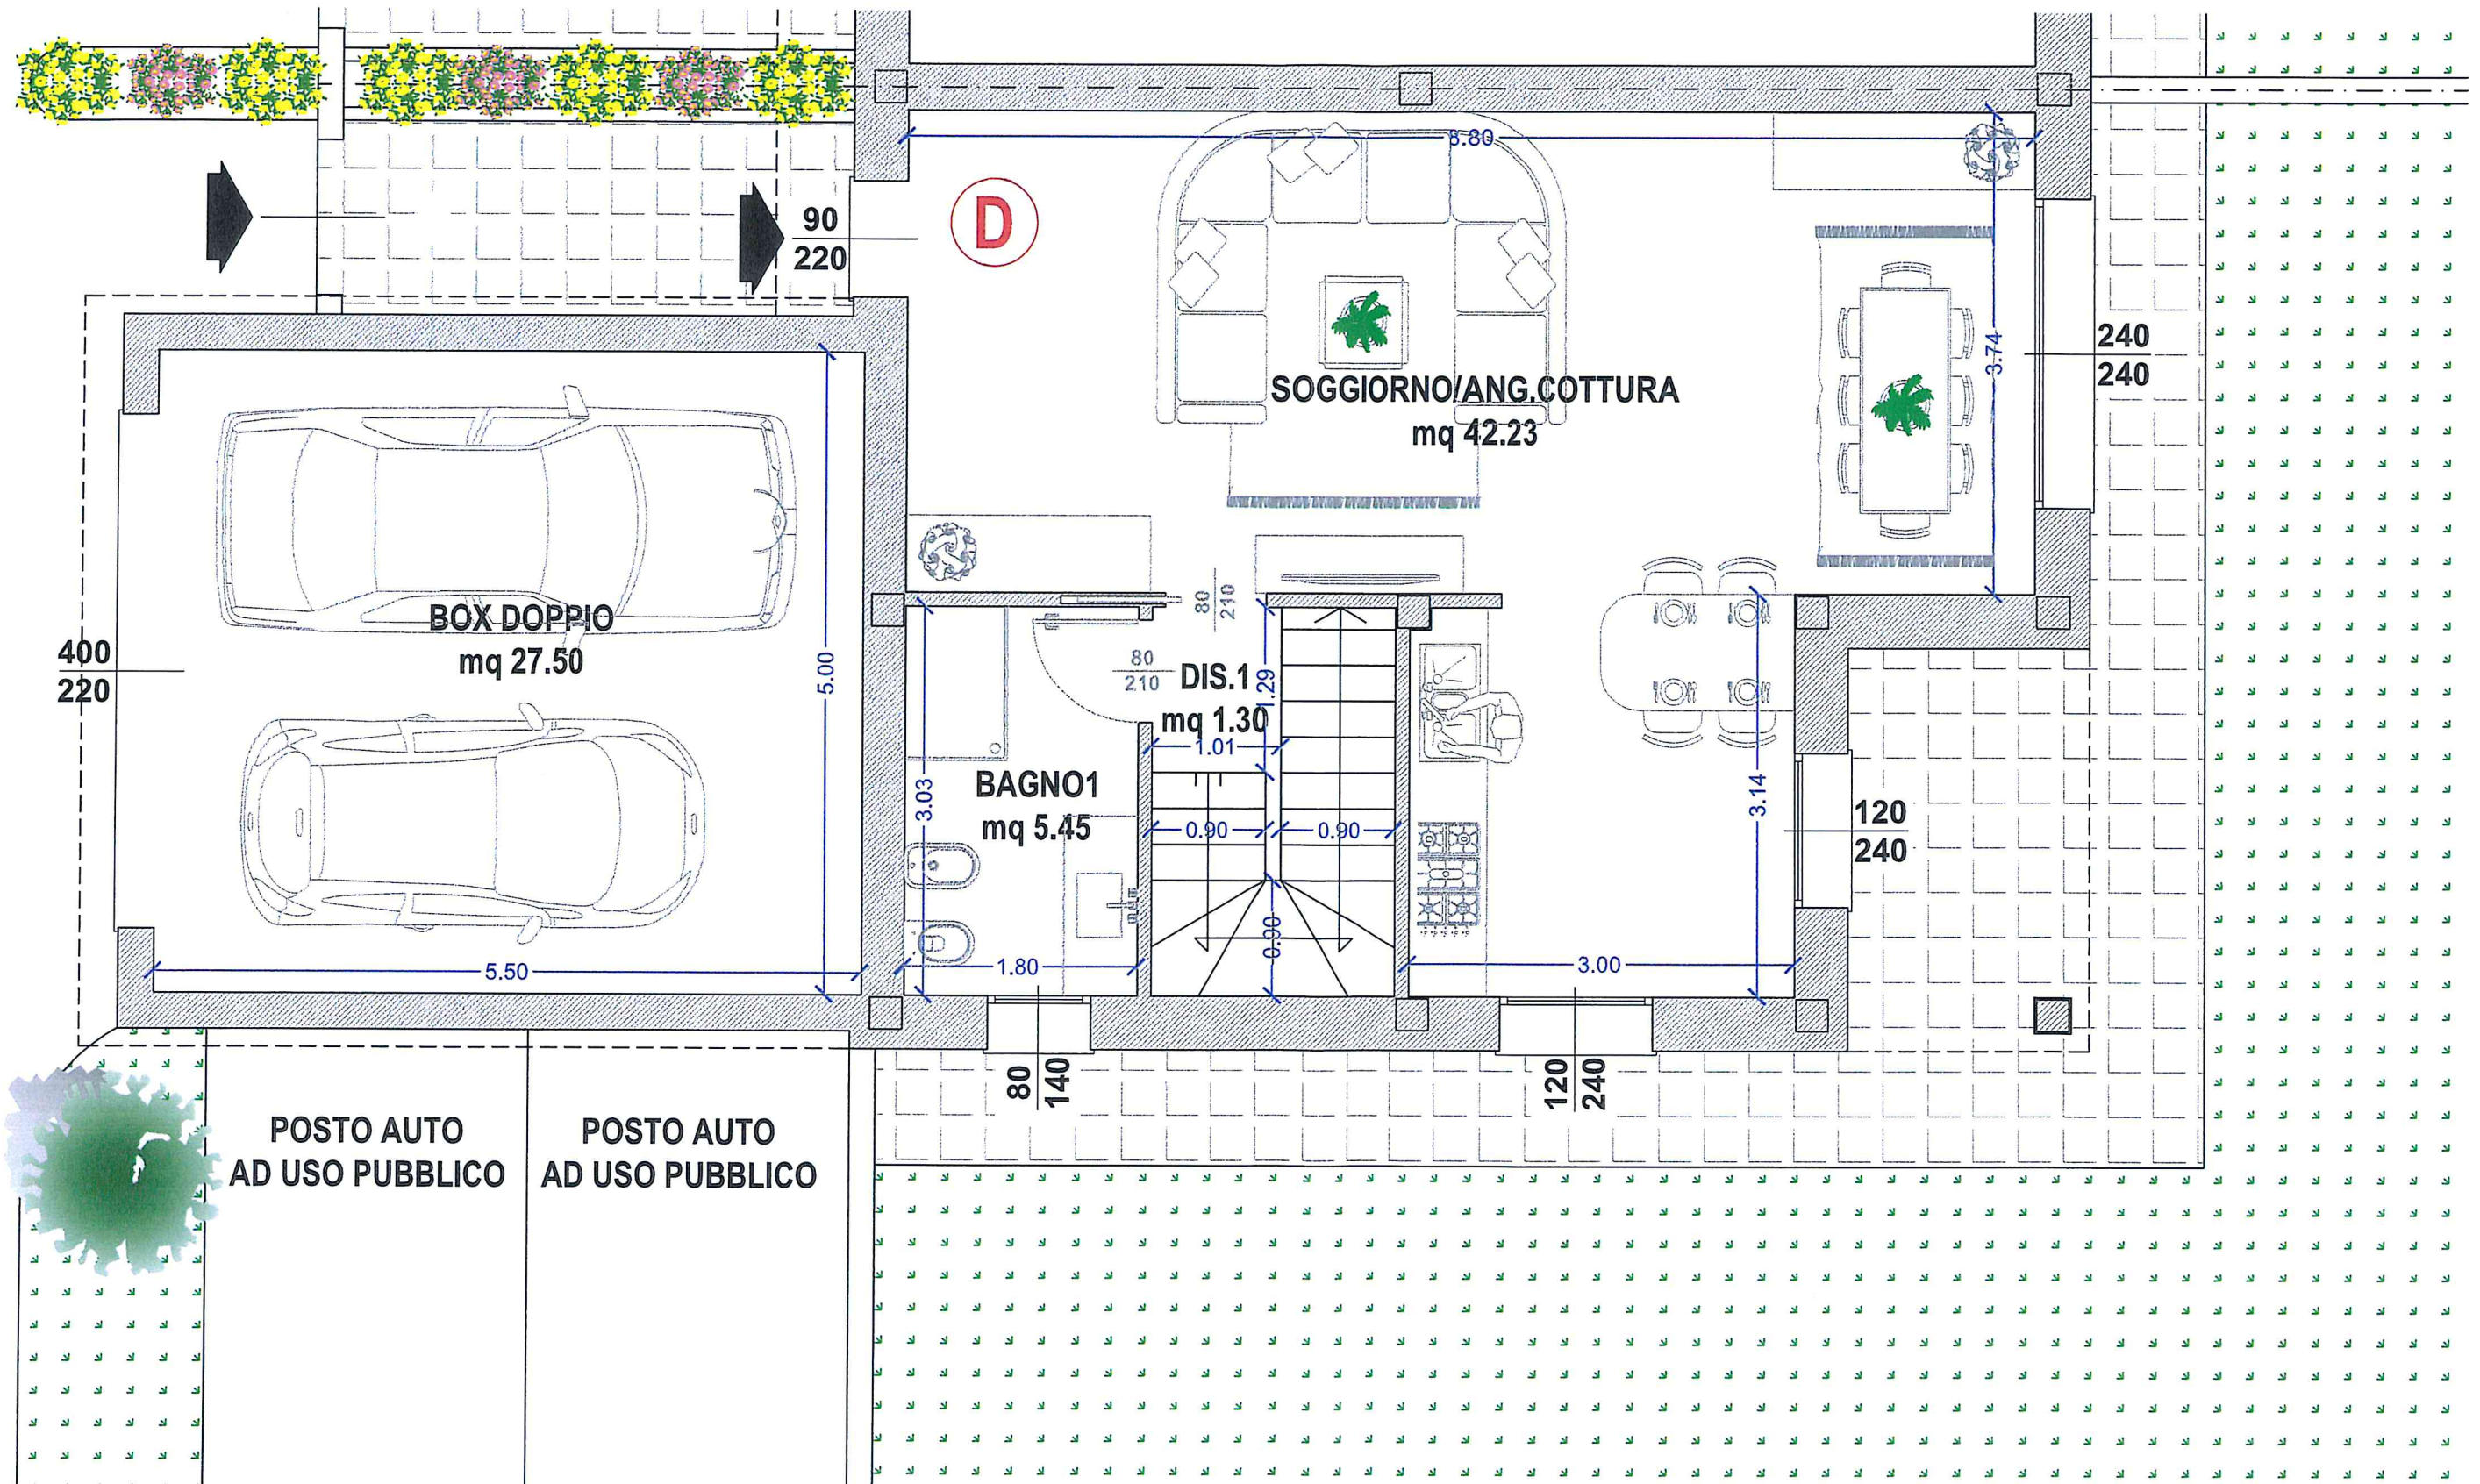

Planimetri

VIA GIO

RESIDENZA GIOVANNI XXIII

Villetta A

Pianta piano terra - scala 1:50

Villetta A

Pianta piano primo - scala 1:50

Villetta B

Pianta piano terra - scala 1:50

Villetta C

Pianta piano terra - scala 1:50

Villetta C

Pianta piano primo - scala 1:50

Villetta D

Pianta piano terra - scala 1:50

Villetta D

Pianta piano primo - scala 1:50